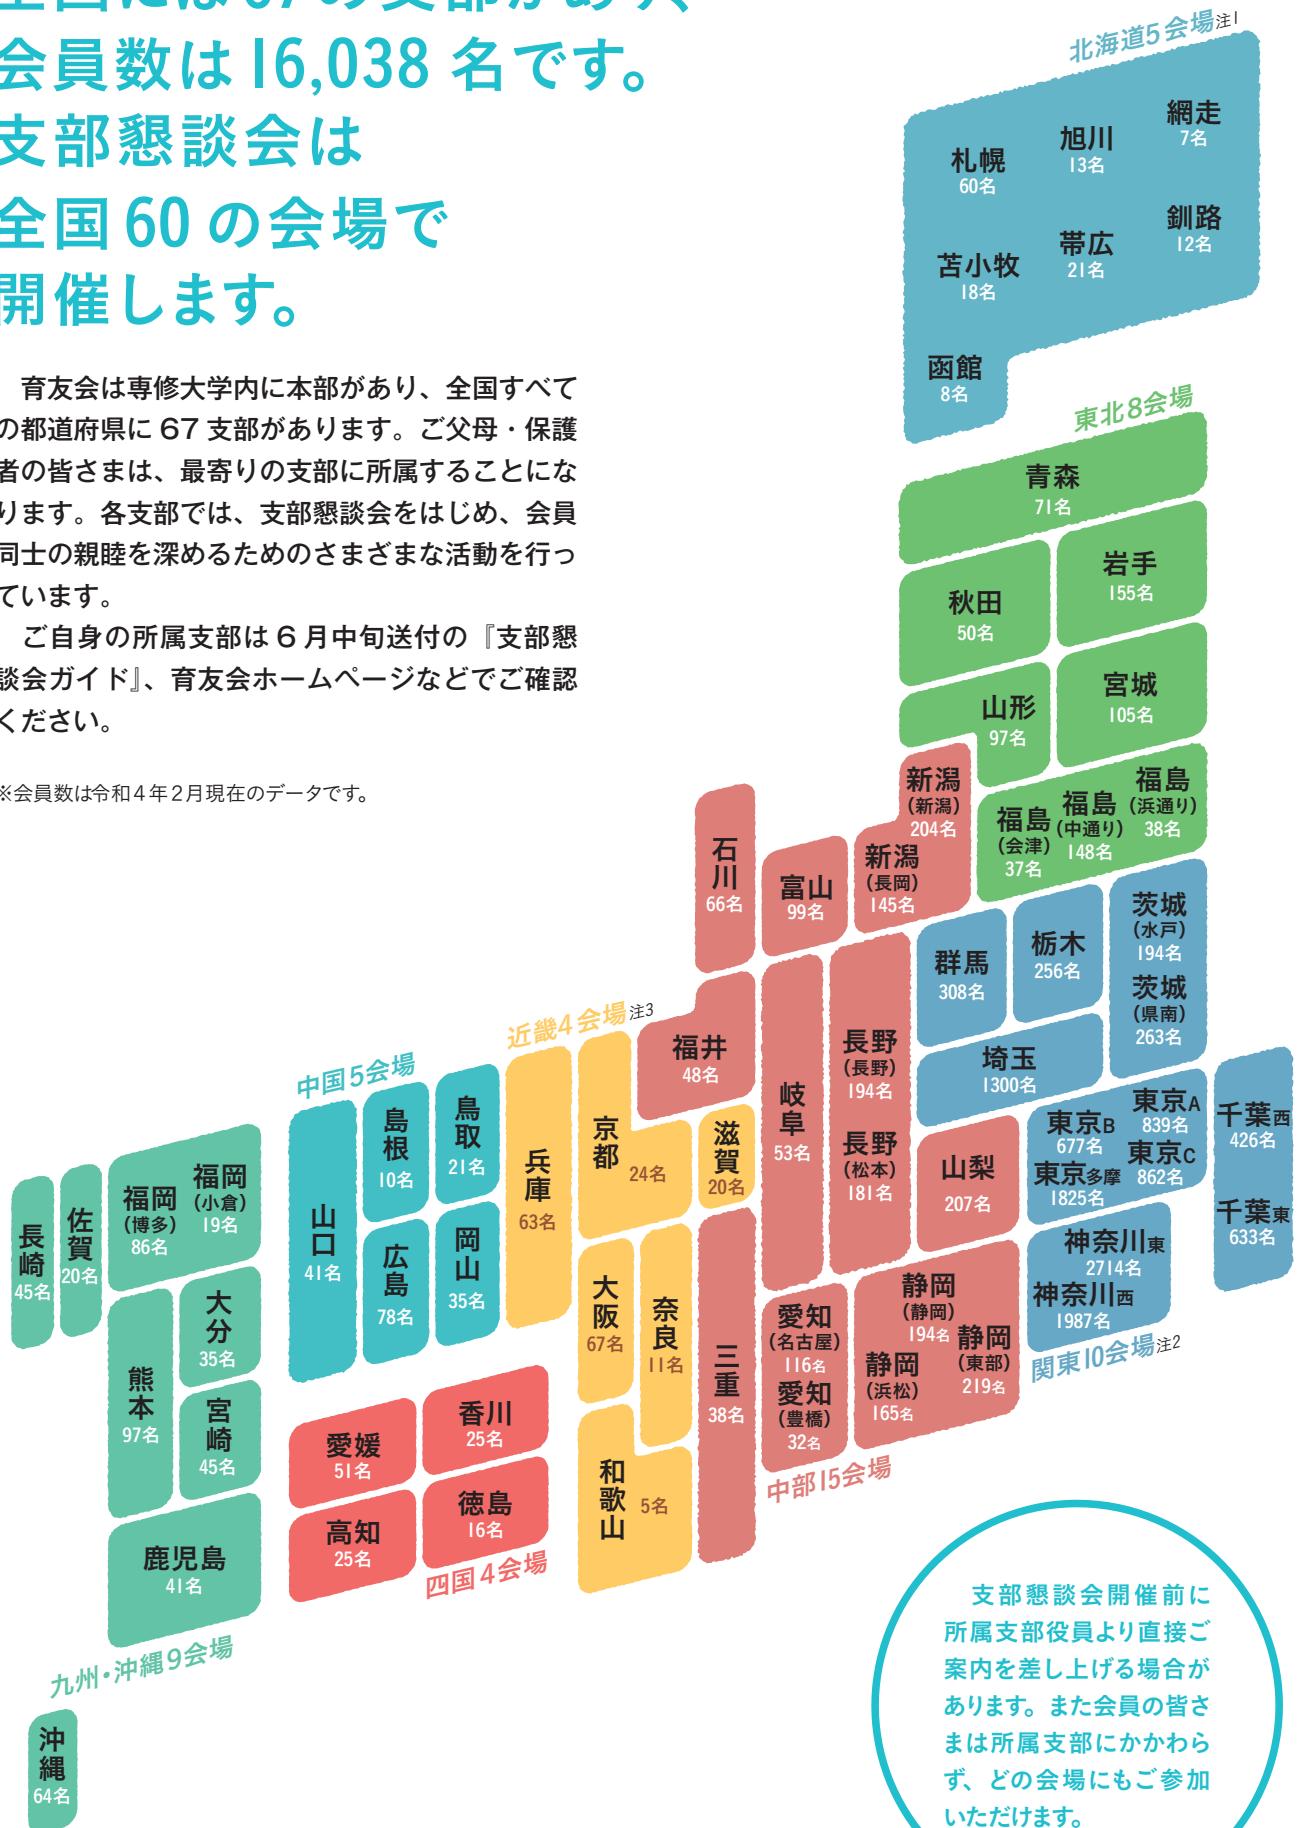

支部	開催日
岐阜	9月3日(土)
静岡(東部)	8月28日(日)
静岡(静岡)	8月21日(日)
静岡(浜松)	8月20日(土)
愛知(名古屋)	8月21日(日)
愛知(豊橋)	8月21日(日)
三重	9月4日(日)
近畿ブロック	
滋賀	9月4日(日)
兵庫	8月20日(土)
京都	9月3日(土)
奈良	
大阪	8月28日(日)
和歌山	
中国ブロック	
鳥取	8月27日(土)
島根	8月28日(日)
岡山	8月21日(日)
広島	8月21日(日)
山口	8月20日(土)

支部	開催日
四国ブロック	
徳島	9月4日(日)
香川	9月3日(土)
愛媛	8月7日(日)
高知	8月28日(日)
九州・沖縄ブロック	
福岡(博多)	8月28日(日)
福岡(小倉)	8月21日(日)
佐賀	9月3日(土)
長崎	9月4日(日)
熊本	8月27日(土)
大分	8月20日(土)
宮崎	9月4日(日)
鹿児島	9月3日(土)
沖縄	9月4日(日)

過去参加された
約86%の方が
「参加して満足・ほぼ満足」
と回答しています。

※新型コロナウイルス感染拡大状況により、変更・中止になる場合があります。

全国には67の支部があり、 会員数は16,038名です。 支部懇談会は 全国60の会場で 開催します。

育友会は専修大学内に本部があり、全国すべての都道府県に67支部があります。ご父母・保護者の皆さまは、最寄りの支部に所属することになります。各支部では、支部懇談会をはじめ、会員同士の親睦を深めるためのさまざまな活動を行っています。

ご自身の所属支部は6月中旬送付の『支部懇談会ガイド』、育友会ホームページなどでご確認ください。

※会員数は令和4年2月現在のデータです。

支部懇談会開催前に所属支部役員より直接ご案内を差し上げる場合があります。また会員の皆さまは所属支部にかかわらず、どの会場にもご参加いただけます。

注1：札幌、苫小牧、旭川は札幌会場で合同開催。
注2：東京A、B、Cは神田校舎で合同開催。神奈川東、西は生田校舎で合同開催。
注3：京都、奈良は京都会場で合同開催。大阪、和歌山は大阪会場で合同開催。